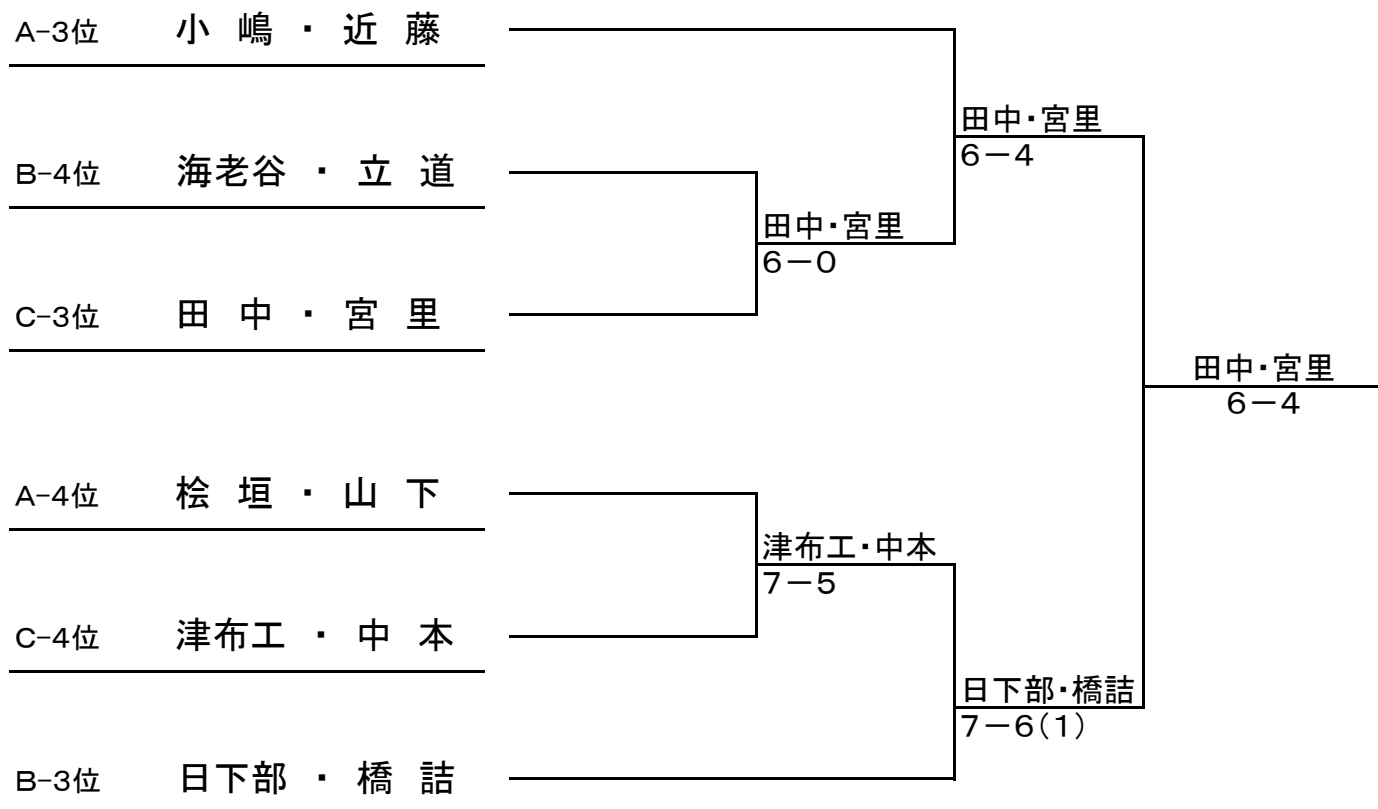

‘2011 Winter 2 男子順位別トーナメント

Mens Doubles 1位、2位トーナメント

Mens Doubles 3位、4位トーナメント

‘2011 Winter 2 女子順位別トーナメント

Womens Doubles 1位、2位トーナメント

Womens Doubles 3位、4位トーナメント