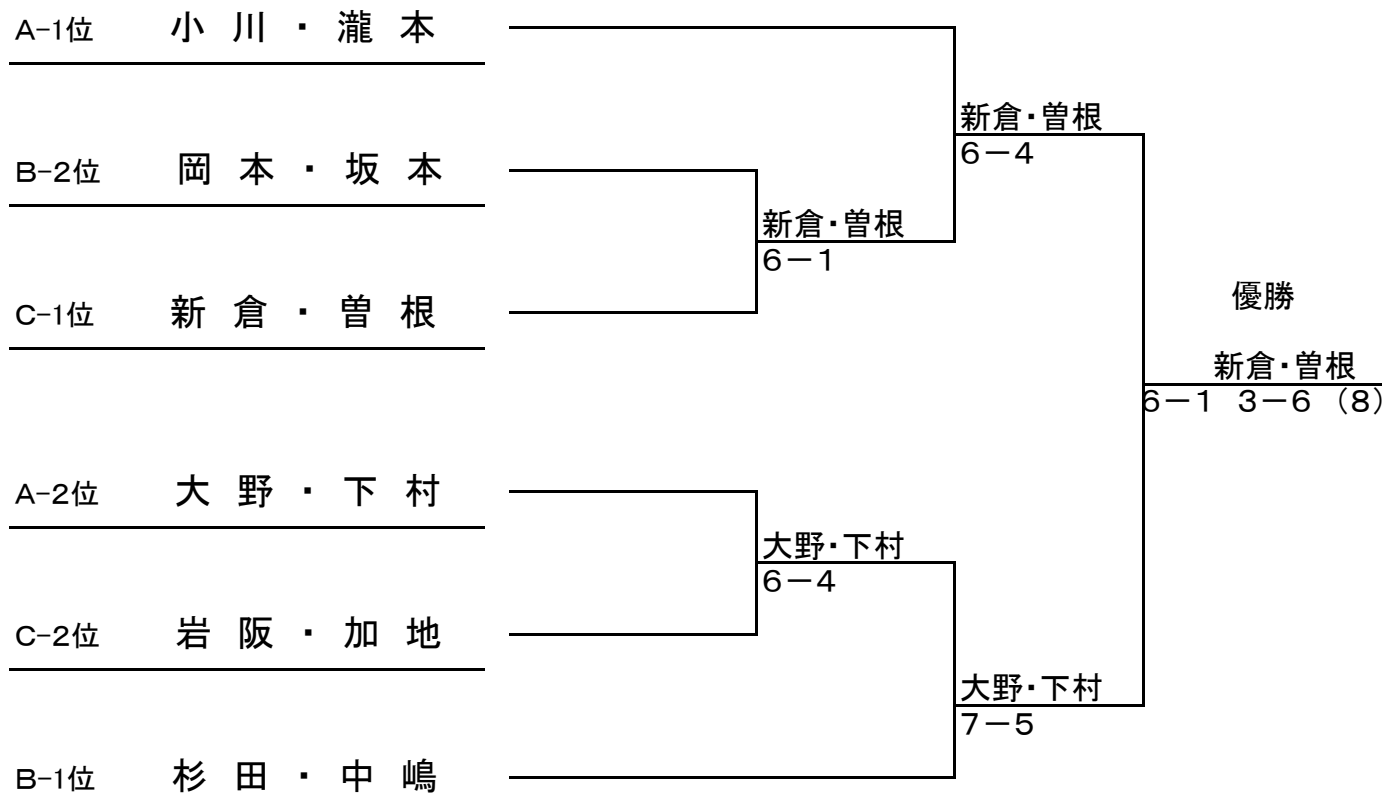

‘2011 Winter 2 男子順位別トーナメント

Mens Doubles 1位、2位トーナメント

Mens Doubles 3位、4位トーナメント

‘2011 Winter 2 女子順位別トーナメント

Womens Doubles 1位、2位トーナメント

Womens Doubles 3位、4位トーナメント